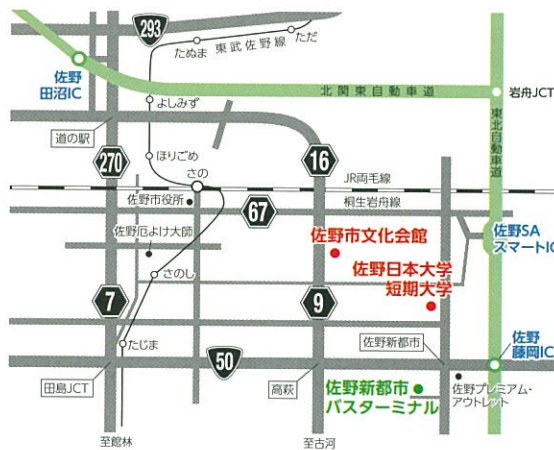

交通アクセスのご案内

○佐野市文化会館

電車/東武佐野線佐野市駅から徒歩 25分

JR 両毛線佐野駅から徒歩約 25分

自動車/東北自動車道佐野藤岡 IC から約 10分

北関東自動車道佐野田沼 IC から約 15分

バス/関東バス「佐野駅」から「佐野市文化会館」下車徒歩約 4分

■お問合せ